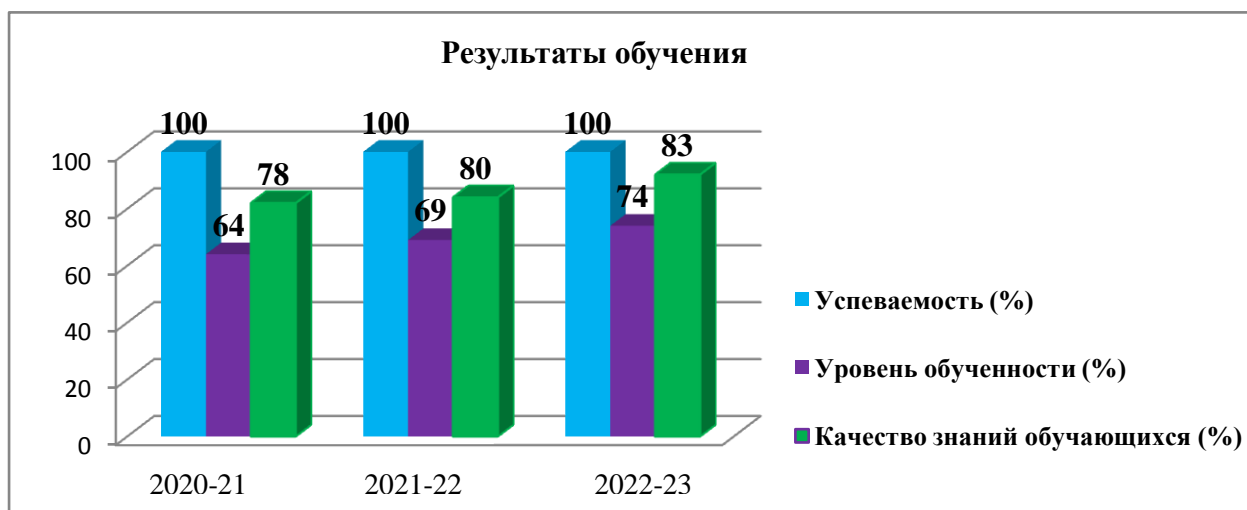

Учитель начальных классов Греку С.В.

№	Показатели	2020-21 уч.г.	2021-22 уч.г.	2022-23 уч.г.
1.	Позитивная динамика уровня обученности за последние три года (%).	64	69	74
2.	Позитивная динамика " <b>качества знаний</b> " обучающихся за последние три года (%).	78	80	83